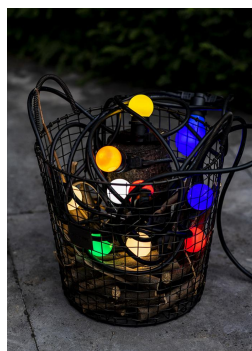

**Light String 10M 10pcs E27 IP44**

Artikelnummer: 141336

BAI Prikkabel 10m Zwart met 10 fittingen E27 Max 25W per fitting IP44 CLII H07RN-F 2x1.5mm<sup>2</sup> Koppelbaar

Lichtkabel (prikkabel) van 10m, kant en klaar met 10 E27 fittingen (afstand ± 0.8M), stekker, contrastekker en eindkap. Zonder lampen. Ideaal voor feestdagen, op festivals, terrassen, biertuin, amusementsparken of voor andere feestelijke aankleding. In combinatie te gebruiken met de Bailey Party Bulbs. Maximale belasting bij LED 325W.

**Algemene classificatie data**

ETIM Groep	Verlichtingsarmaturen
ETIM klasse	Feestverlichting
Productnaam	141336
Merk	Bailey
Product Series	Party light string
Product Type	E27

### Classificatie Attributen

Aansluitwijze	Overig
Geleiderdoorsnede [mm <sup>2</sup> ]	1.5
Aantal polen	2
Soort bedrading	Eindig
Diameter [mm]	8.8
Totale lengte [m]	10
Lichtkleur	Overig
Beschermingsklasse	II
Beschermingsgraad (IP)	IP44
Constance lichtstroom regeling	Nee
Energie-efficiëntieklasse van de ingebouwde lamp	Overig
Verwisselbare voorschakelapparatuur	Nee
Voorschakelapparaat	Niet noodzakelijk
Koppelbaar	Ja
Met stroombrug	Nee
Geschikt voor buitengebruik	Ja
Batterijvoeding	Nee
Aansluitvermogen [W]	25
Nom. spanning [V]	220 - 240
Spanningstype	AC
Kleur	Overig
Met lichtbron	Nee
Lamptype	LED uitwisselbaar
Aantal lichtpunten	10
Uitvoering	Prikkabelset