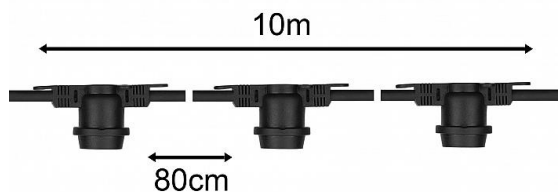

**Light String 10M 10pcs E27 IP44**

Artikelnummer: 141336

BAI Prikkabel 10m Zwart met 10 fittingen E27 Max 25W per fitting IP44 CLII H07RN-F 2x1.5mm<sup>2</sup> Koppelbaar

Lichtkabel (prikkabel) van 10m, kant en klaar met 10 E27 fittingen (afstand ± 0.8M), stekker, contrastekker en eindkap. Zonder lampen. Ideaal voor feestdagen, op festivals, terrassen, biertuin, amusementsparken of voor andere feestelijke aankleding. In combinatie te gebruiken met de Bailey Party Bulbs. Maximale belasting bij LED 325W.

**Algemene classificatie data**

ETIM Groep	Verlichtingsarmaturen
ETIM klasse	Feestverlichting
Productnaam	141336
Merk	Bailey
Product Series	Party light string
Product Type	E27

### Classificatie Attributen

Aansluitwijze	Overig
Geleiderdoorsnede [mm <sup>2</sup> ]	1.5
Aantal polen	2
Soort bedrading	Eindig
Diameter [mm]	8.8
Totale lengte [m]	10
Lichtkleur	Overig
Beschermingsklasse	II
Beschermingsgraad (IP)	IP44
Constance lichtstroom regeling	Nee
Energie-efficiëntieklasse van de ingebouwde lamp	Overig
Verwisselbare voorschakelapparatuur	Nee
Voorschakelapparaat	Niet noodzakelijk
Koppelbaar	Ja
Met stroombrug	Nee
Geschikt voor buitengebruik	Ja
Batterijvoeding	Nee
Aansluitvermogen [W]	25
Nom. spanning [V]	220 - 240
Spanningstype	AC
Kleur	Overig
Met lichtbron	Nee
Lamptype	LED uitwisselbaar
Aantal lichtpunten	10
Uitvoering	Prikkabelset