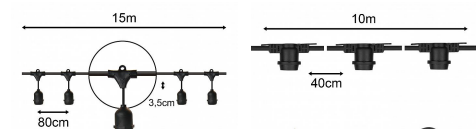

**Light String 10M 10pcs E27 IP44**

Artikelnummer: 141336

BAI Prikkabel 10m Zwart met 10 fittingen E27 Max 25W per fitting IP44 CLII H07RN-F 2x1.5mm<sup>2</sup> Koppelbaar

Lichtkabel (prikkabel) van 10m, kant en klaar met 10 E27 fittingen (afstand ± 0.8M), stekker, contrastekker en eindkap. Zonder lampen. Ideaal voor feestdagen, op festivals, terrassen, biertuin, amusementsparken of voor andere feestelijke aankleding. In combinatie te gebruiken met de Bailey Party Bulbs. Maximale belasting bij LED 325W.

### Classificatie Attributen

Aansluitwijze	Overig
Geleiderdoorsnede [mm <sup>2</sup> ]	1.5
Aantal polen	2
Soort bedrading	Eindig
Diameter [mm]	8.8
Totale lengte [m]	10
Lichtkleur	Overig
Beschermingsklasse	II
Beschermingsgraad (IP)	IP44
Constance lichtstroom regeling	Nee
Energie-efficiëntieklasse van de ingebouwde lamp	Overig
Verwisselbare voorschakelapparatuur	Nee
Voorschakelapparaat	Niet noodzakelijk
Koppelbaar	Ja
Met stroombrug	Nee
Geschikt voor buitengebruik	Ja
Batterijvoeding	Nee
Aansluitvermogen [W]	25
Nom. spanning [V]	220 - 240
Spanningstype	AC
Kleur	Overig
Met lichtbron	Nee
Lamptype	LED uitwisselbaar
Aantal lichtpunten	10
Uitvoering	Prikkabelset

**Alternatieve artikelen**

**141954**  
Light String 5M 10pcs E27 IP44

**142610**  
Light String 25M 25pcs E27 IP44

**142611**  
Light String 50M 50pcs E27 IP44

**143417**  
Light String Pendant 15M 15pcs E27 IP44